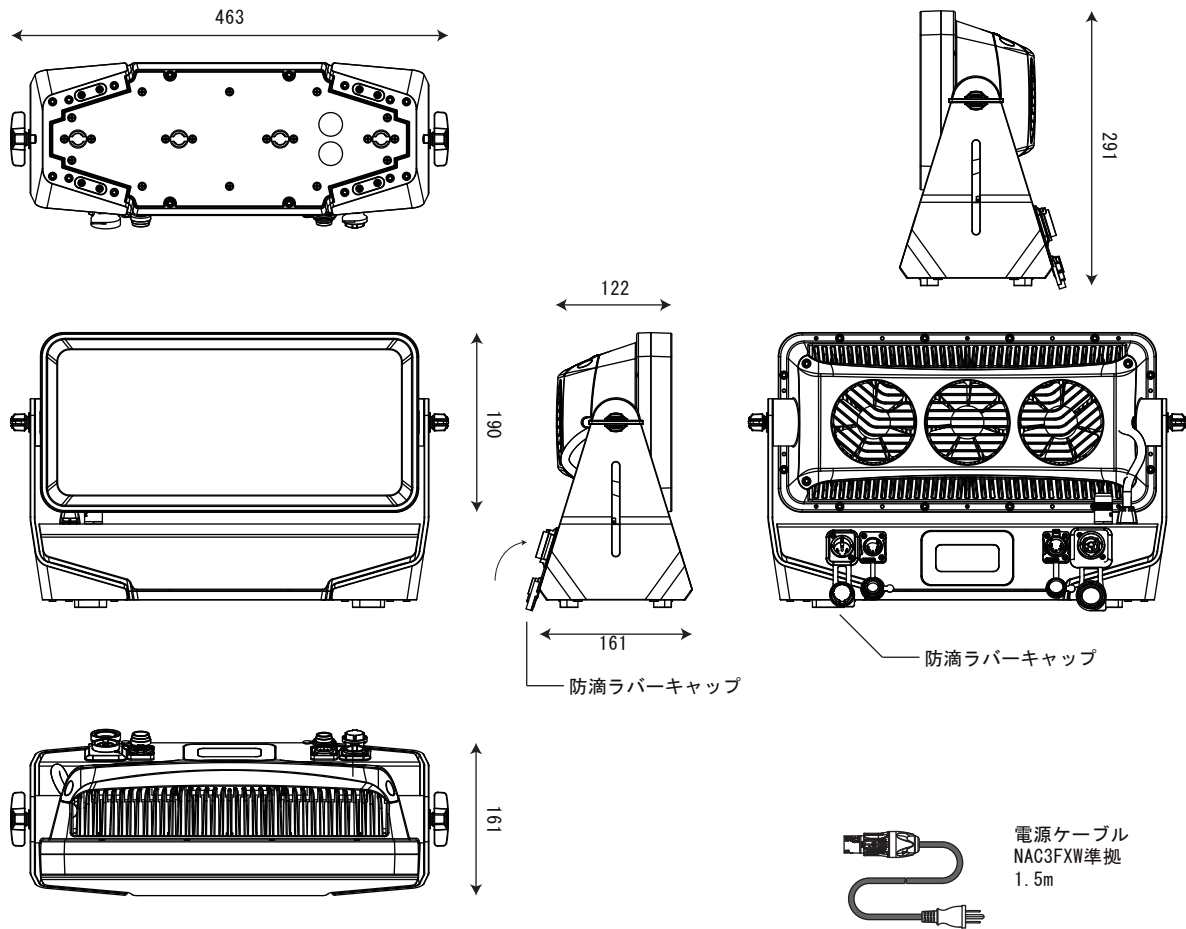

製品名	c a m e o Z E N I T W 6 0 0	商品コード	CLZW600
		型番	W600
		縮尺	1/8

※仕様および外観は改良のため予告なく変更する場合がありますので予めご了承ください

仕様	屋外向けフルカラーハイパワーLEDライト	電源	AC 100V / 50-60Hz
タイプ	RGBW 4色一体型 15W 素子 (Cree 社製) 搭載	最大消費電力	565W
素子数	40 個	電源コネクタ	IP65 コネクタ IN / THRU
指向角度	19° (オプションにて変更可能)	ボディ	アルミダイキャスト
レンズ	強化ガラス+ポリエチレンレンズ	仕上	パウダー塗装 黒
照度	119K Lux @ 1m	冷却方式	放熱フィン+IP65 防滴エアファン自動制御冷却
リフレッシュレート	レート可変式 800 ~ 25KHz	寸法 (アーム含まず)	463×291×161mm
制御方式	DMX	質量	13Kg
コネクタ	IP65 XLR 5Pin オス・メス	付属品	オメガブラケット (クイック式クランプブラケット) × 2
保護等級	IP65 (指定コネクタ接続時に限る)	発注時オプション	<ul style="list-style-type: none"> ・ W600LSD20 LSD レンズフィルター 25° ・ W600LSD40 LSD レンズフィルター 45° ・ W600LS100 LSD レンズフィルター 100° ・ W600LSD6010 LSD レンズフィルター 60×10° ・ W6004B バンドア