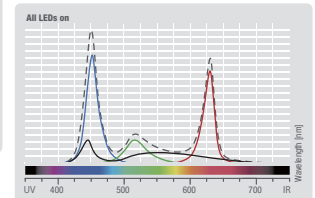

シャープでパワフル、コンパクトな LEDスポットライト

Q-SPOT 40 TW (WH)
COMPACT SPOT LIGHT
WITH 40W TUNABLE WHITE LED

特徴

- ・40Wのクール/ウォームホワイトLEDスポットライト
- ・撮影にも配慮したRa95の高演色モデル
- ・3200~6800Kまでの色温度可変
- ・標準時4.5°の照射角、10°、25°へのフロストフィルター付属
- ・ファンレス設計
- ・収録にも安心のフリッカーフリー
- ・黒色ボディ / 白色ボディ (末尾型番WH) を用意

アプリケーション

- ・コンサートツアリング / イベント / 展示会
- ・中、小劇場 / バンケット会場 / ライブハウス
- ・TVスタジオ / ライブ収録
- ・美術館 / 博物館 / 商業施設

型番: CLQS40TW(WH)
タイプ: LEDスポットライト
素子: W/C2色40WLED
素子数: 1
照射角: 4.5°
照度: 95.4K Lux@1m
演色性: CRI95
DMX: 1/2/3/7ch
コネクタ: 3ピンXLRタイプ
電源: AC100V
消費電力: 55W
本体寸法: 130×168×130mm
質量: 2.75Kg

空間を一気に染め上げる、超ハイパワー LEDウォッシュライト

4色フルカラー15WLED素子を40球搭載した超高出力LEDライト、屋外設置に対応するIP65設計、この特徴を生かして大規模な屋外演出、アリーナ等の巨大空間演出等に適しています。オプションで各種レンズフィルターを用意、様々な角度照射に変更可能です。

特徴

- ・超高出力フルカラーLEDウォッシュライト
- ・IP65設計、設備でもツアリングでも簡単設置のコネクタタイプ
- ・標準で19°、オプションLSDレンズで様々な角度拡散に対応
- ・収録にも対応するフリッカーフリー設計

アプリケーション

- ・コンサートツアリング / イベント / 展示会
- ・アリーナ / スタジアム / 劇場
- ・屋外文化史跡 / 建築 / 景観演出
- ・美術館 / 博物館

型番: CLZW600
タイプ: 屋外LEDウォッシュ
素子: RGBW4色15WLED
素子数: 40
照射角: 18°
照度: 119K Lux@1m
DMX: 2/3/4/8/10/15ch
コネクタ: IP65 XLRタイプ5ピン
電源: AC100V
消費電力: 565W
本体寸法: 463×161×291mm
質量: 12.5Kg