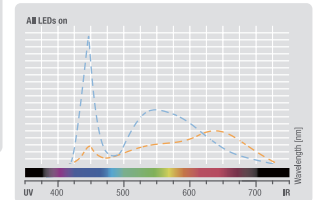

シャープでパワフル、コンパクトな LEDスポットライト

Q-SPOT 40 TW (WH)
COMPACT SPOT LIGHT
WITH 40W TUNABLE WHITE LED

特徴

- ・40Wのクール/ウォームホワイトLEDスポットライト
- ・撮影にも配慮したRa95の高演色モデル
- ・3200~6800Kまでの色温度可変
- ・標準時4.5°の照射角、10°、25°へのフロストフィルター付属
- ・ファンレス設計
- ・収録にも安心のフリッカーフリー
- ・黒色ボディ / 白色ボディ (末尾型番WH) を用意

アプリケーション

- ・コンサートツアリング / イベント / 展示会
- ・中、小劇場 / バンケット会場 / ライブハウス
- ・TVスタジオ / ライブ収録
- ・美術館 / 博物館 / 商業施設

型番: CLQS40TW(WH)
タイプ: LEDスポットライト
素子: W/C2色40WLED
素子数: 1
照射角: 4.5°
照度: 95.4K Lux@1m
演色性: CRI95
DMX: 1/2/3/7ch
コネクタ: 3ピンXLRタイプ
電源: AC100V
消費電力: 55W
本体寸法: 130×168×130mm
質量: 2.75Kg

空間を一気に染め上げる、超ハイパワー LEDウォッシュライト

4色フルカラー15WLED素子を40球搭載した超高出力LEDライト、屋外設置に対応するIP65設計、この特徴を生かして大規模な屋外演出、アリーナ等の巨大空間演出等に適しています。オプションで各種レンズフィルターを用意、様々な角度照射に変更可能です。

特徴

- ・超高出力フルカラーLEDウォッシュライト
- ・IP65設計、設備でもツアリングでも簡単設置のコネクタタイプ
- ・標準で19°、オプションLSDレンズで様々な角度拡散に対応
- ・収録にも対応するフリッカーフリー設計