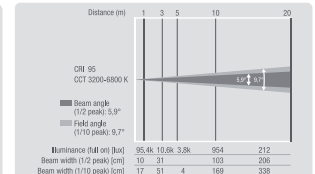

シャープでパワフル、コンパクトな LEDスポットライト

Q-SPOT 40 TW (WH)
COMPACT SPOT LIGHT
WITH 40W TUNABLE WHITE LED

特徴

- ・40Wのクール/ウォームホワイトLEDスポットライト
- ・撮影にも配慮したRa95の高演色モデル
- ・3200~6800Kまでの色温度可変
- ・標準時4.5°の照射角、10°、25°へのフロストフィルター付属
- ・ファンレス設計
- ・収録にも安心のフリッカーフリー
- ・黒色ボディ / 白色ボディ (末尾型番WH) を用意

アプリケーション

- ・コンサートツアリング / イベント / 展示会
- ・中、小劇場 / バンケット会場 / ライブハウス
- ・TVスタジオ / ライブ収録
- ・美術館 / 博物館 / 商業施設

型番: CLQS40TW(WH)
タイプ: LEDスポットライト
素子: W/C2色40WLED
素子数: 1
照射角: 4.5°
照度: 95.4K Lux@1m
演色性: CRI95
DMX: 1/2/3/7ch
コネクタ: 3ピンXLRタイプ
電源: AC100V
消費電力: 55W
本体寸法: 130×168×130mm
質量: 2.75Kg

アプリケーション

- ・コンサートツアリング / イベント / 展示会
- ・アリーナ / スタジアム / 劇場
- ・屋外文化史跡 / 建築 / 景観演出
- ・美術館 / 博物館

型番: CLZW600
タイプ: 屋外LEDウォッシュ
素子: RGBW4色15WLED
素子数: 40
照射角: 18°
照度: 119K Lux@1m
DMX: 2/3/4/8/10/15ch
コネクタ: IP65 XLRタイプ5ピン
電源: AC100V
消費電力: 565W
本体寸法: 463×161×291mm
質量: 12.5Kg