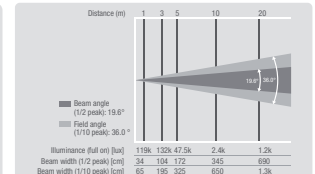

シャープでパワフル、コンパクトな LEDスポットライト

Q-SPOT 40 TW (WH)
COMPACT SPOT LIGHT
WITH 40W TUNABLE WHITE LED

特徴

- ・40Wのクール/ウォームホワイトLEDスポットライト
- ・撮影にも配慮したRa95の高演色モデル
- ・3200~6800Kまでの色温度可変
- ・標準時4.5°の照射角、10°、25°へのフロストフィルター付属
- ・ファンレス設計
- ・収録にも安心のフリッカーフリー
- ・黒色ボディ / 白色ボディ (末尾型番WH) を用意

アプリケーション

- ・コンサートツアリング / イベント / 展示会
- ・中、小劇場 / バンケット会場 / ライブハウス
- ・TVスタジオ / ライブ収録
- ・美術館 / 博物館 / 商業施設

型番: CLQS40TW(WH)
タイプ: LEDスポットライト
素子: W/C2色40WLED
素子数: 1
照射角: 4.5°
照度: 95.4K Lux@1m
演色性: CRI95
DMX: 1/2/3/7ch
コネクタ: 3ピンXLRタイプ
電源: AC100V
消費電力: 55W
本体寸法: 130×168×130mm
質量: 2.75Kg

空間を一気に染め上げる、超ハイパワー LEDウォッシュライト

4色フルカラー15WLED素子を40球搭載した超高出力LEDライト、屋外設置に対応するIP65設計、この特徴を生かして大規模な屋外演出、アリーナ等の巨大空間演出等に適しています。オプションで各種レンズフィルターを用意、様々な角度照射に変更可能です。

特徴

- ・超高出力フルカラーLEDウォッシュライト
- ・IP65設計、設備でもツアリングでも簡単設置のコネクタタイプ
- ・標準で19°、オプションLSDレンズで様々な角度拡散に対応
- ・収録にも対応するフリッカーフリー設計

アプリケーション

- ・コンサートツアリング / イベント / 展示会
- ・アリーナ / スタジアム / 劇場
- ・屋外文化史跡 / 建築 / 景観演出
- ・美術館 / 博物館

型番: CLZW600
タイプ: 屋外LEDウォッシュ
素子: RGBW4色15WLED
素子数: 40
照射角: 18°
照度: 119K Lux@1m
DMX: 2/3/4/8/10/15ch
コネクタ: IP65 XLRタイプ5ピン
電源: AC100V
消費電力: 565W
本体寸法: 463×161×291mm
質量: 12.5Kg