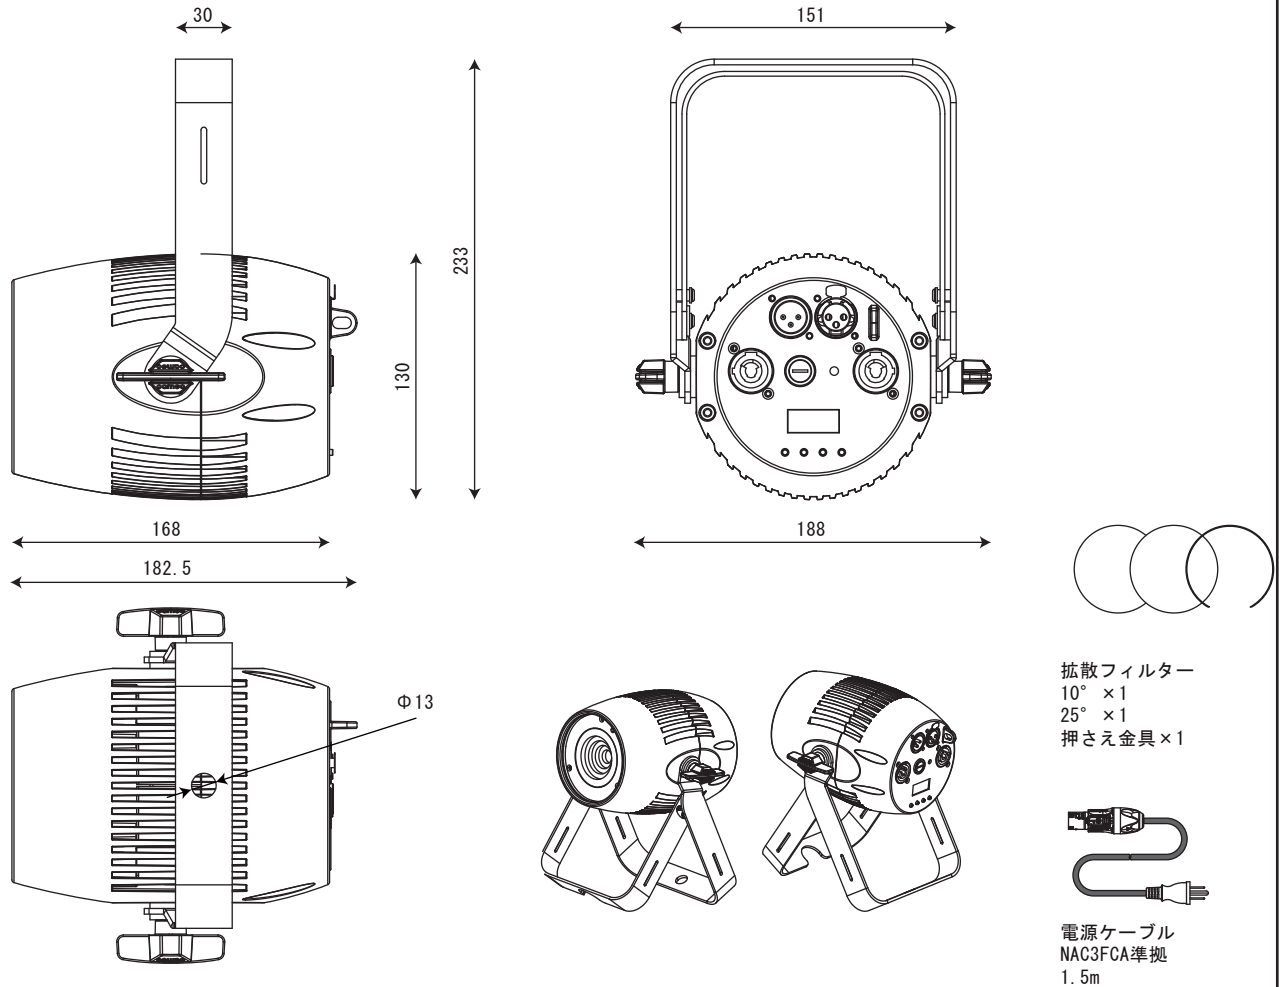

製品名	cameo Q-SPOT40 TW	商品コード	CLQS40TW
		型番	QS40TW
		縮尺	1/4

※仕様および外観は改良のため予告なく変更する場合がありますので予めご了承ください

仕様	色温度可変 LED パーライト	保護等級	なし
タイプ	CW/WW2 色 40W 素子搭載	環境温度	-15° ~ +45°
素子数	1 個	電源	AC 100V / 50-60Hz
基本照射角度	4.8°	最大消費電力	55W
選択可能照射角度	拡散レンズ 2 種標準添付 装着により 10° 又は 25°	電源コネクタ	パワコン IN / THRU
色温度	3200K° - 6800K°	ボディ	アルミダイキャスト
照度	95.4K Lux @ 1m	仕上	パウダー塗装 黒
リフレッシュレート	3600Hz	冷却方式	自然冷却
制御方式	DMX 準拠 RDM 対応	寸法	130×130×168mm (アーム、突起含まず)
使用 DMX チャンネル数	1/2/3/3/7ch	質量	2.75Kg
操作	4 ボタン (MODE, ENTER, UP, DOWN)	付属品	専用電源ケーブル、10° フィルター 25° フィルター フィルター押さえ金具
画面	有機 EL ディスプレイ		
DMX コネクタ	XLR 3Pin オス・メス	別売オプション	赤外線リモコン
単独動作	有 (Master, Slave, Sound)		
リモート動作	赤外線リモコン (別売) 対応		