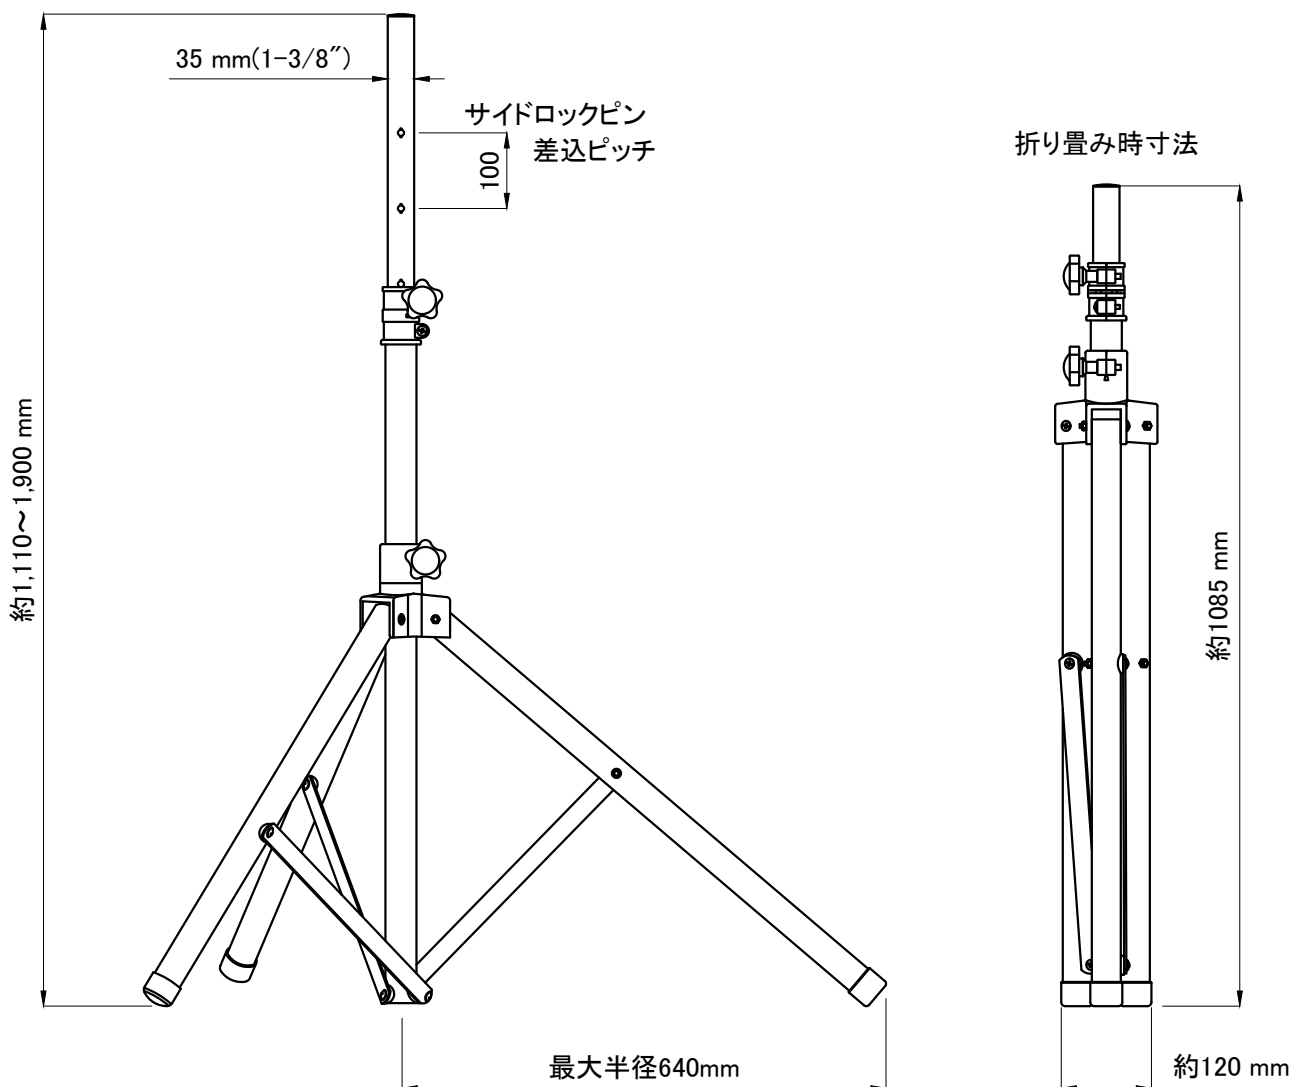

品番	k-306/K-306B
材質	アルミパイプ
仕上色	シルバー/ブラック
耐過重	約 50Kg
適合スピーカー	35mm(1-3/8")径スタンドマウントアダプター付スピーカー
高さ調整	約1,110~1,900 mm
本体重量	約 4Kg
付属品	サイドロックピン × 1 簡易キャリングバッグ × 1個

修	***** *	ブランド	JEUME	品番	K-306/K-306B	名称		
		承認		作図	2024年3月16日	 株式会社ワタナベ楽器店	図面番号	*****
正		製図	*****	縮尺	1/10			整理番号