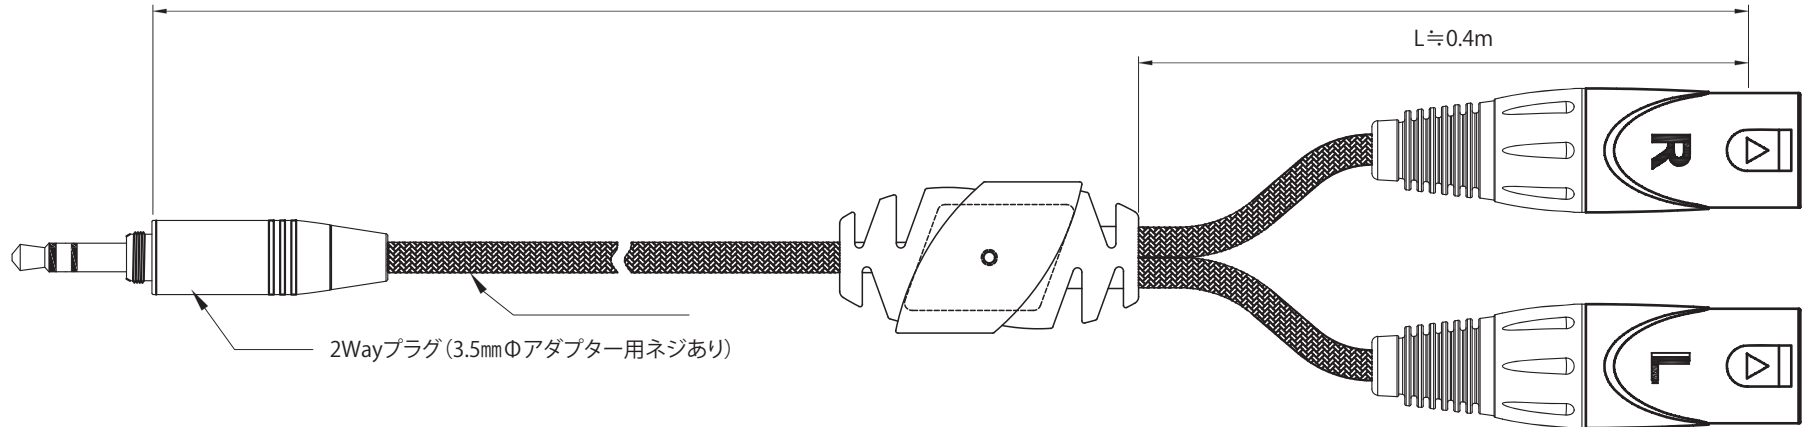

Technical Information

2XMSP/1.0 L=1m
 2XMSP/2.0 L=2m
 2XMSP/3.0 L=3m

付属3極変換プラグ (3.5mmΦ=6.3mmΦ)

ケーブル断面図

結線図