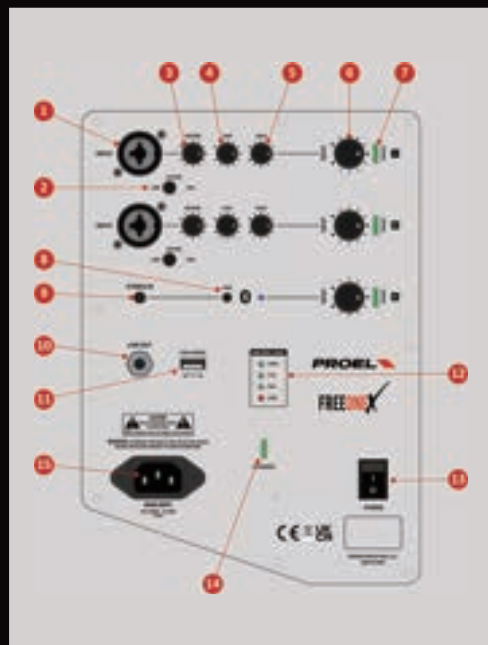

コンパクトで軽量ながら耐久性に優れたキャビネット構造で、ミュージシャン、DJ、PA等幅広いユーザーに最適なソリューションを提供します。

3つの高解像度2インチHFスピーカーと、パワフルな6インチLFウーファーを搭載し、バランスのよい音色とパワフルな出力レベルで広範囲のカバレッジを実現します。

最先端のDSPプロセッサーを搭載した高品質なプリアンプと、150W+50Wの強力なクラスDパワーアンプを採用しています。

内蔵のデジタルミキサーは2chモノラル入力+1chステレオ入力に対応しており、2つのマイクまたは楽器と、ステレオのプレーヤーを接続することができ、チャンネル別にレベルコントロールができます。

- ・マイク/楽器の入力には2バンドEQとスタジオグレードのデジタルリバーブを設定可能。
- ・Bluetooth接続機能により、ワイヤレスで音源を再生可能。
- ・内蔵のリチウムイオンバッテリーにより、最大10時間の連続駆動が可能。

[操作パネル概要]

- ①... CH1 /CH2 INPUT (6.3mm TS/TRSとXLRのコンボジャック)
- ②... CH1 /CH2 LINE/GUITAR/MIC
CH1 /CH2のライン、ギター、マイク入力信号を切替します。
- ③... CH1 /CH2 REVERB (CH1 /CH2のリバーブエフェクトのレベルを調節します)
- ④... CH1 /CH2 LOW (CH1 /CH2の低音域EQを調節します)
- ⑤... CH1 /CH2 HIGH (CH1 /CH2の高音域EQを調節します)
- ⑥... CH1 /CH2/CH3 LEVEL (CH1 /CH2/CH3の音量レベルを調節します)
- ⑦... CH1 /CH2/CH3 SIGNAL (CH1 /CH2/CH3それぞれに信号の入力があれば緑に点灯します)
- ⑧... ペアリングボタン
Bluetooth機能を搭載したデバイス(タブレット、スマートフォンなど)に接続します。
- ⑨... STEREO IN
3.5mmステレオミニ入力ジャックです。PC/CD/DVD/MP3プレーヤー等を接続します。
- ⑩... LINE OUT
6.3mmライン出力です。入力信号をミックスしたアンバランスのライン信号を出力します。
パワードスピーカーやその他のオーディオシステムに接続します。
- ⑪... USBポート (USB充電ポートを通して、お使いのタブレット/スマートフォン等に給電できます)
- ⑫... バッテリー残量表示
- ⑬... 電源スイッチ
- ⑭... 充電インジケーター
- ⑮... 電源ソケット (付属の電源ケーブルをご利用ください)

[主な仕様]

型式	2-way vented enclosure with HF array	Bluetooth	5.0, Audio Streaming
高帯域ユニット構成	3 x 2" HF speakers	外装素材	ポリプロピレン (PP)
低帯域ユニット構成	1 x 6" woofer	仕上色	ブラック
周波数特性 (-3 dB)	60 Hz ~ 18,000 Hz	塗装	パウダーコーティング
Max. SPL	115 dB	ハンドル	1 x 上部
指向性 (H x V)	120° x 50°	ポールマウント	1 x 底部 (35mm径)
瞬間最大出力	400 W	外観寸法(H x W x D)	320 mm x 240 mm x 290 mm
HF連続出力	50 W class D	質量	約 7.5 kg
LF連続出力	150 W class D	USB 充電用出力 TYPE-A 端子	5 V / 1 A (最大)
入力端子	2 x XLR/TRS コンボ (バランス)、1 x 3.5mmステレオミニジャック	電源	100 ~ 240 V、 50 / 60 Hz
出力端子	1 x 6.35mmジャック (アンバランス)、1 x USB TYPE-A充電端子	消費電力	150 W
入力チャンネル	2x MIC/LINE、1x LINE/Bluetooth	内蔵バッテリー	リチウムイオン蓄電池 6,000mAh
Mic/Line コントロール	Reverb, Low, High, Level	バッテリー持続時間(中レベル)	最大約 10 hours
ステレオ入力/Bluetooth	Pair, Level	充電時間	4 hours以下
プロセッサー	32bit DSP, 24bit AD/DA	SKU / EAN	FREEONE X JP / 8032496 927358