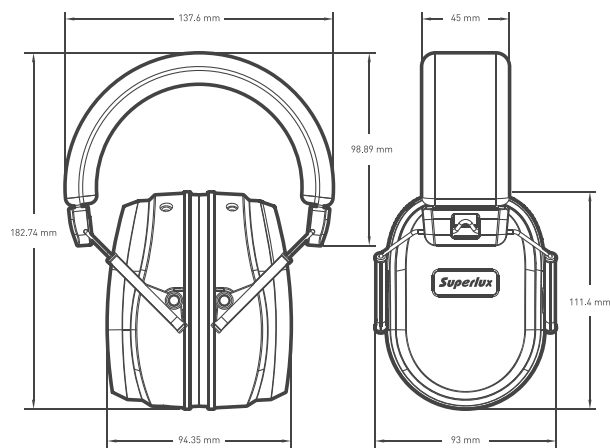

## HD667 PROFESSIONAL DRUMMER HEADPHONES

HD667はプロフェッショナルユースのドラマー専用のスタジオモニターヘッドホンです。ドラマーのビートを正確にとらえます。

独自のクローズバックデザインとプレミアム級イヤークッションは耳に密着し、周りの不要な音から遮断し、ドラムに一点集中できます。

2メートルの取り外し可能なロック付ケーブルが付属。着脱式ケーブルには音量調節を素早く行うことができる音量調節のボリュームコントローラーを装備。

### 特徴

- ・ネオジウムマグネット採用の40mmφ径の大型高解像度ドライバー
- ・新しいスポンジヘッドバンドは圧迫感の少ない快適な装着感で長時間の使用にも対応します。
- ・2mの着脱式ケーブルは脱落防止のロック機構搭載。
- ・ソフトな感触のスエードのポーチが付属。保管や移動時の損傷を防ぎます。

### 外観図